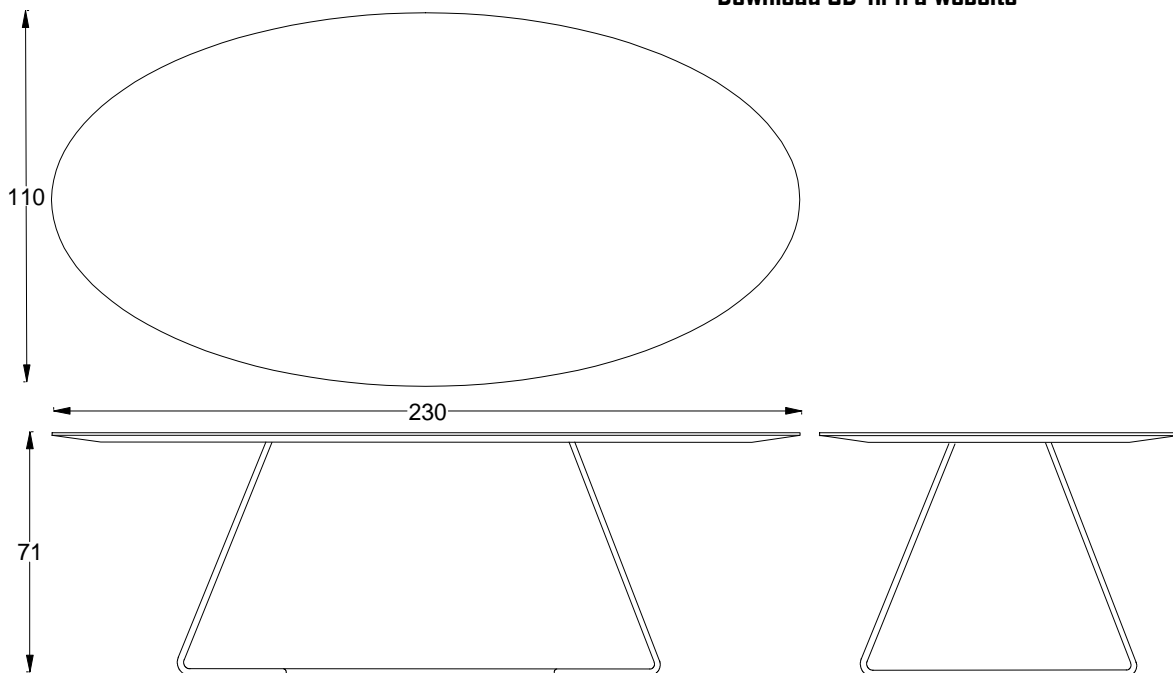

E2

PETER BOY DESIGN

Beautiful functionality

Produkt: Spise - møde bord
Nr: 192-04-01 / 193-04-01
Materialer: Stel: Børstet **rustfri stål** eller **krom**
Bordplade: Linoleum sort 191-04-05
Kompaktlaminat 12mm hvid 191-14-05
CDF 12mm hvid m/sort kerne 191-44-05
CDF 12mm sort m/sort kerne 191-45-05

Dimension: Højde: 71 cm
Bredde: 110 cm
Længde: 230 cm
Vægt: 65 kg
Forsendelse: 240 cm x 120 x 50 cm

Download 3D-fil fra website

PETER BOY DESIGN

Colbjornsensvej 15

DK- 5000 Odense C

Tel +45 6613 6944

mail@PeterBoy.dk