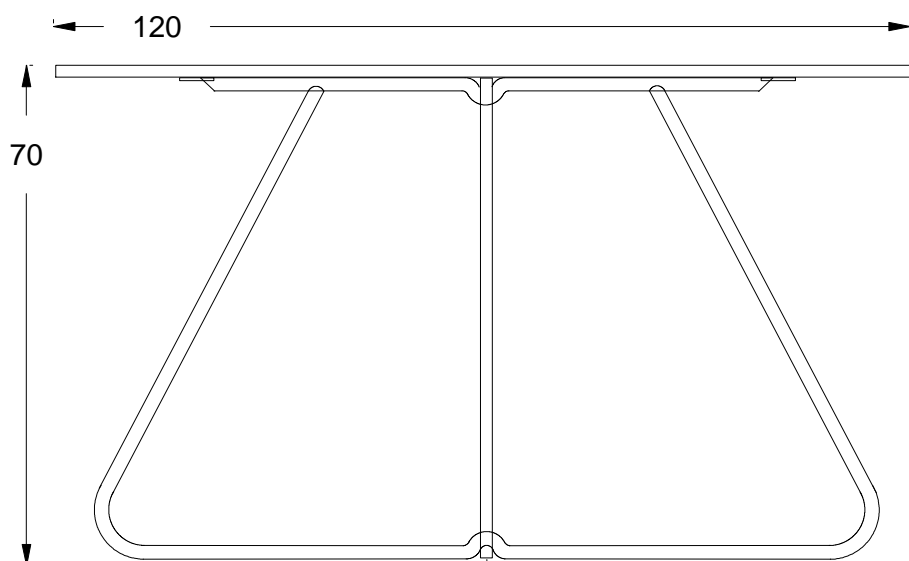

R120 D

PETER BOY DESIGN

Beautiful functionality

Produkt: Spise / møde bord

Materialer: Stel: Forkrommet stål

Bordplade: Linoleum sort 185-04-05

Kompaktlaminat 12mm hvid 185-14-05

Laminat NANO mat, hvid 185-24-05

Laminat NANO mat, sort 185-25-05

CDF 12mm hvid m/ sort kerne 185-44-05

CDF 12mm sort m/ sort kerne 185-45-05

Dimension: Højde: 70 cm

Diameter: 120 cm eller

Kvadratisk: 120 cm x 120 cm

Vægt: 15 kg

Forsendelse: 125 x 125 x 10 cm

PETER BOY DESIGN

Colbjornsensvej 15

DK- 5000 Odense C

Tel +45 6613 6944

mail@PeterBoy.dk

www.PeterBoy.dk

Januar 2014