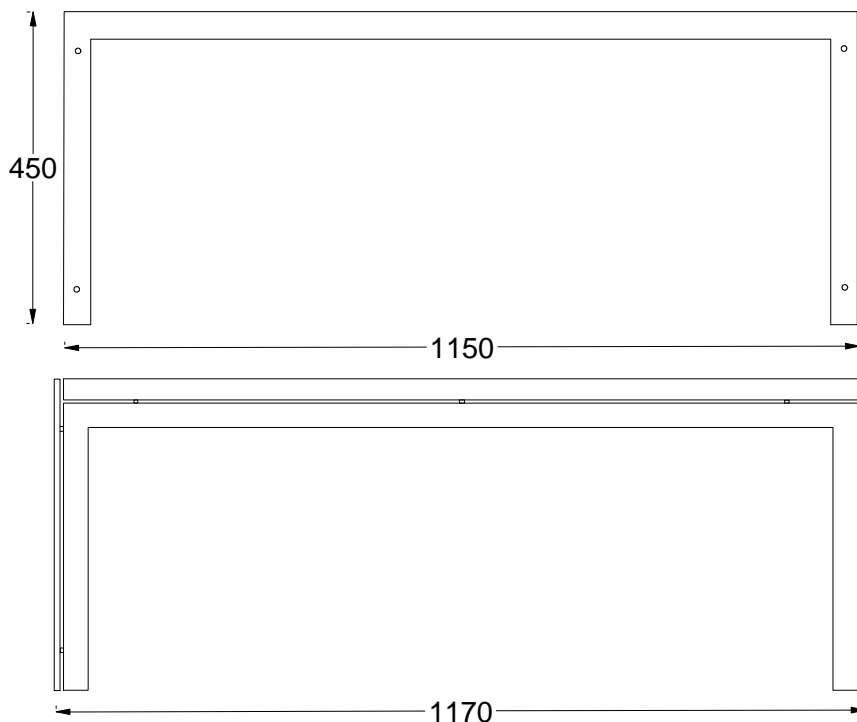

# PETER BOY DESIGN

*Beautiful functionality*

Produkt: Sofabord

Nr: 327-XX-08

Materiale: Stel: Børstet rustfri stål

Bordplade: Linoleum sort 327-04-08

Træ massiv 327-84-08

Dimensioner: Højde: **45 cm**

Bredde: 115 cm

Længde: 117 cm

Vægt: 40kg

Forsendelse: 120 cm x 120 cm x 10 cm

**PETER BOY DESIGN**

Colbjornsensvej 15

DK- 5000 Odense C

Tel +45 6613 6944