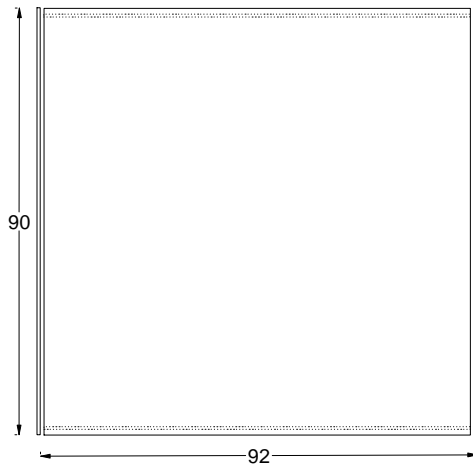

# PETER BOY DESIGN

*Beautiful functionality*

Produkt: Sofabord  
Nr: 326-XX-08

Materiale: Stel: Børstet rustfri stål  
Bordplade: Glas 12 mm 326-64-08  
Linoleum, sort 12mm 326-04-08  
Kompaktlaminat 12mm hvid s.k.326-14-08

Dimensioner: Højde: **37 og 45 cm**  
Bredde: 90 cm  
Længde: 92 cm  
Vægt: 35kg  
Forsendelse: 100 cm x 100 cm x 10 cm

**PETER BOY DESIGN**

Colbjornsensvej 15

DK- 5000 Odense C

Tel +45 6613 6944

mail@PeterBoy.dk