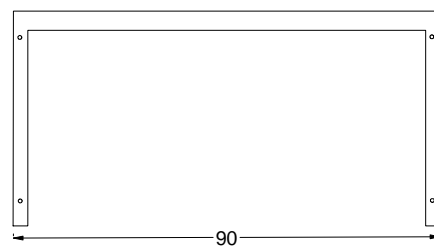

# PETER BOY DESIGN

*Beautiful functionality*

Produkt: Sofabord  
Nr: 326-XX-08

Materiale: Stel: Børstet rustfri stål  
Bordplade: Glas 12 mm 326-64-08  
Linoleum, sort 12mm 326-04-08  
Kompaktlaminat 12mm hvid s.k.326-14-08

Dimensioner: Højde: **37 og 45 cm**  
Bredde: 90 cm  
Længde: 92 cm  
Vægt: 35kg  
Forsendelse: 100 cm x 100 cm x 10 cm

**PETER BOY DESIGN**

Colbjornsensvej 15

DK- 5000 Odense C

Tel +45 6613 6944

mail@PeterBoy.dk