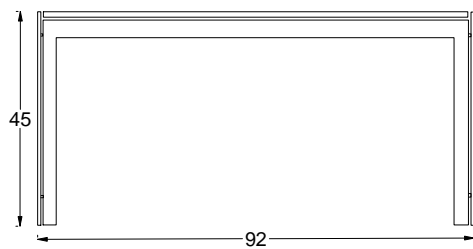

# PETER BOY DESIGN

*Beautiful functionality*

Produkt: Sofabord  
Nr: 326-XX-08

Materiale: Stel: Børstet rustfri stål  
Bordplade: Glas 12 mm 326-64-08  
Linoleum, sort 12mm 326-04-08  
Kompaktlaminat 12mm hvid s.k.326-14-08

Dimensioner: Højde: **37 og 45 cm**  
Bredde: 90 cm  
Længde: 92 cm  
Vægt: 35kg  
Forsendelse: 100 cm x 100 cm x 10 cm

**PETER BOY DESIGN**

Colbjornsensvej 15

DK- 5000 Odense C

Tel +45 6613 6944

mail@PeterBoy.dk