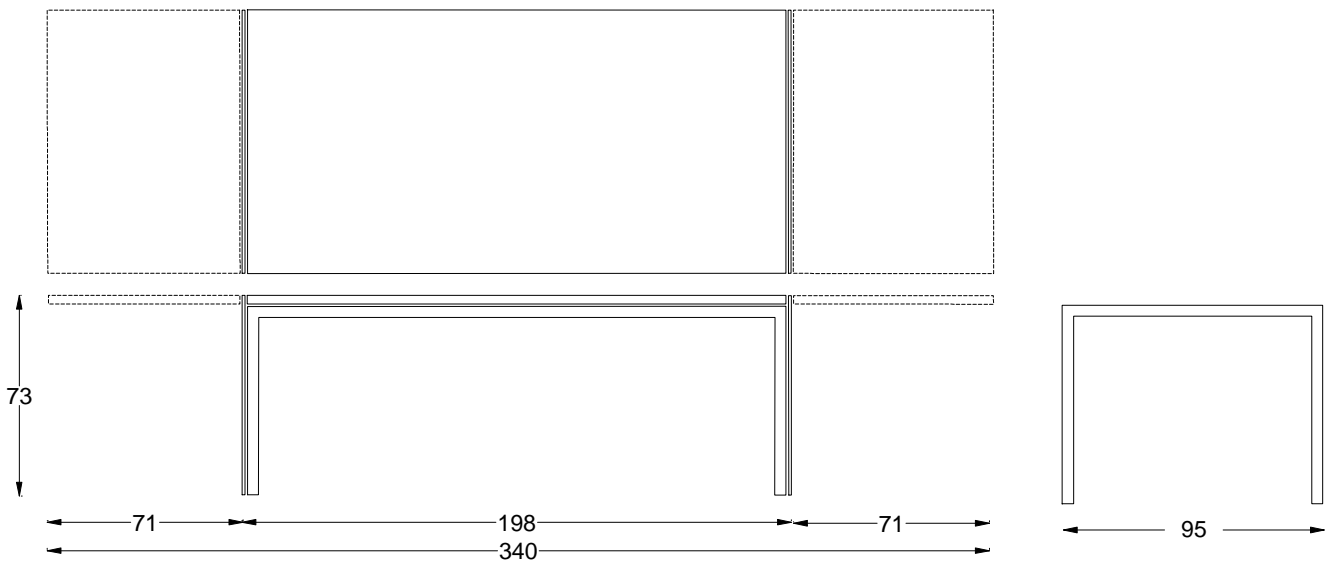

S2

PETER BOY DESIGN

Beautiful functionality

Produkt: Spise-skrivebord

Nr: 305-XX-06

Materiale: Stel: Børstet rustfri stål
Bordplade: Linoeum, sort 305-04-06
Tillægsplade lino 305-94-06
Træ massiv 305-84-06
Tillægsplade træ 305-94-06

Dimension: Højde: 73 cm
Bredde: 95 cm
Længde: 198 cm + 71 cm + 71 cm
Vægt: 45 kg + 9 kg + 9 kg
Forsendelse: 210 cm x 105 cm x 15 cm

Download 3D-fil fra website

PETER BOY DESIGN

Colbjornsensvej 15

DK- 5000 Odense C

Tel +45 6613 6944

mail@PeterBoy.dk

www.PeterBoy.dk

Januar 2014